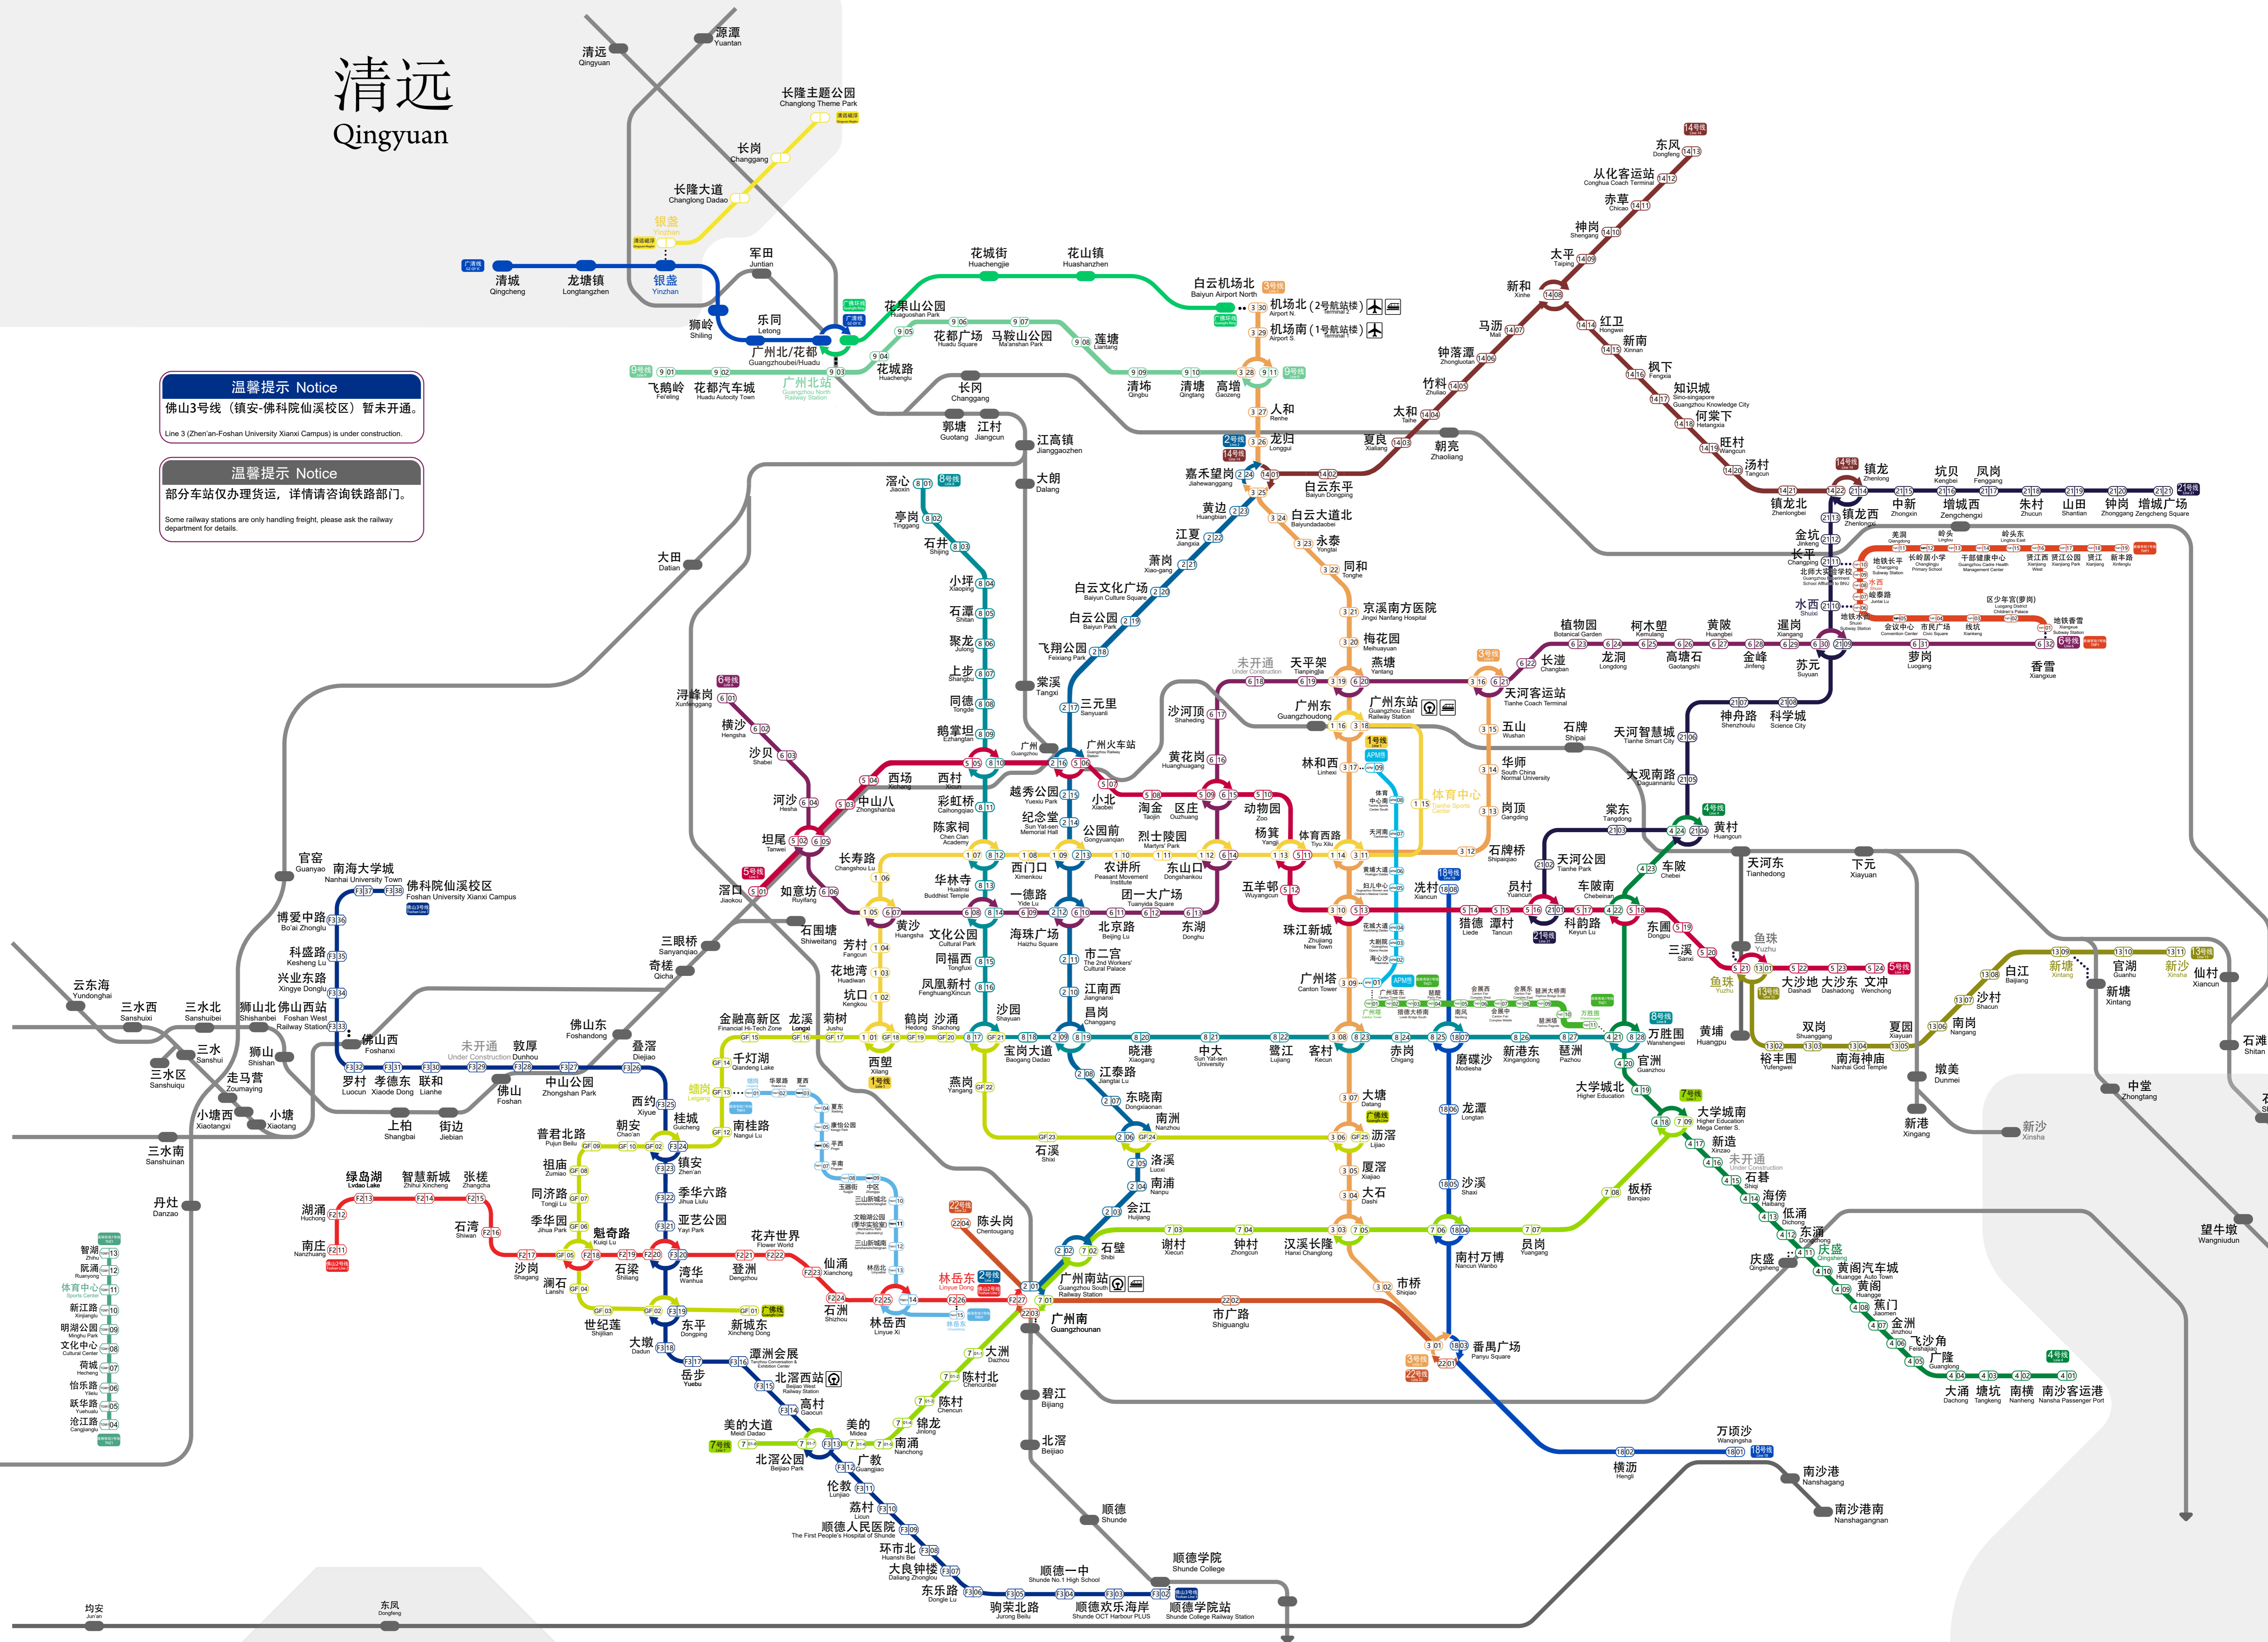

地铁线网示意图

Metro System Map

清远 Qingyuan

温馨提示 Notice
佛山3号线(镇安-佛科院仙溪校区)暂未开通。
Line 3 (Zhen'an-Foshan University Xianxi Campus) is under construction.

温馨提示 Notice
部分车站仅办理货运, 详情请咨询铁路部门。
Some railway stations are only handling freight, please ask the railway department for details.

东莞 Dongguan

线路及说明 Key to Lines & Symbols

1号线 Line 1	4号线 Line 4	7号线 Line 7	13号线 Line 13	21号线 Line 21	APM线 APM Line	海珠有轨1号线 Line 12	高明有轨1号线 Line 11	清远磁浮 Qingyuan Maglev
2号线 Line 2	5号线 Line 5	8号线 Line 8	14号线 Line 14	22号线 Line 22	佛山2号线 Foshan Line 2	黄圃有轨1号线 Line 11	广佛环线 Guangfo Line	铁路 Railway
3号线 Line 3	6号线 Line 6	9号线 Line 9	18号线 Line 18	广佛线 Guangfo Line	佛山3号线 Foshan Line 3	南海有轨1号线 Line 11	广清线 Guangqing Line	

Key to Lines & Symbols

- 机场 Airport
- 火车站 Railway Station
- 车站 Station
- 换乘站 Interchange Station
- 需出站换乘 Exit before transfer

中山 Zhongshan